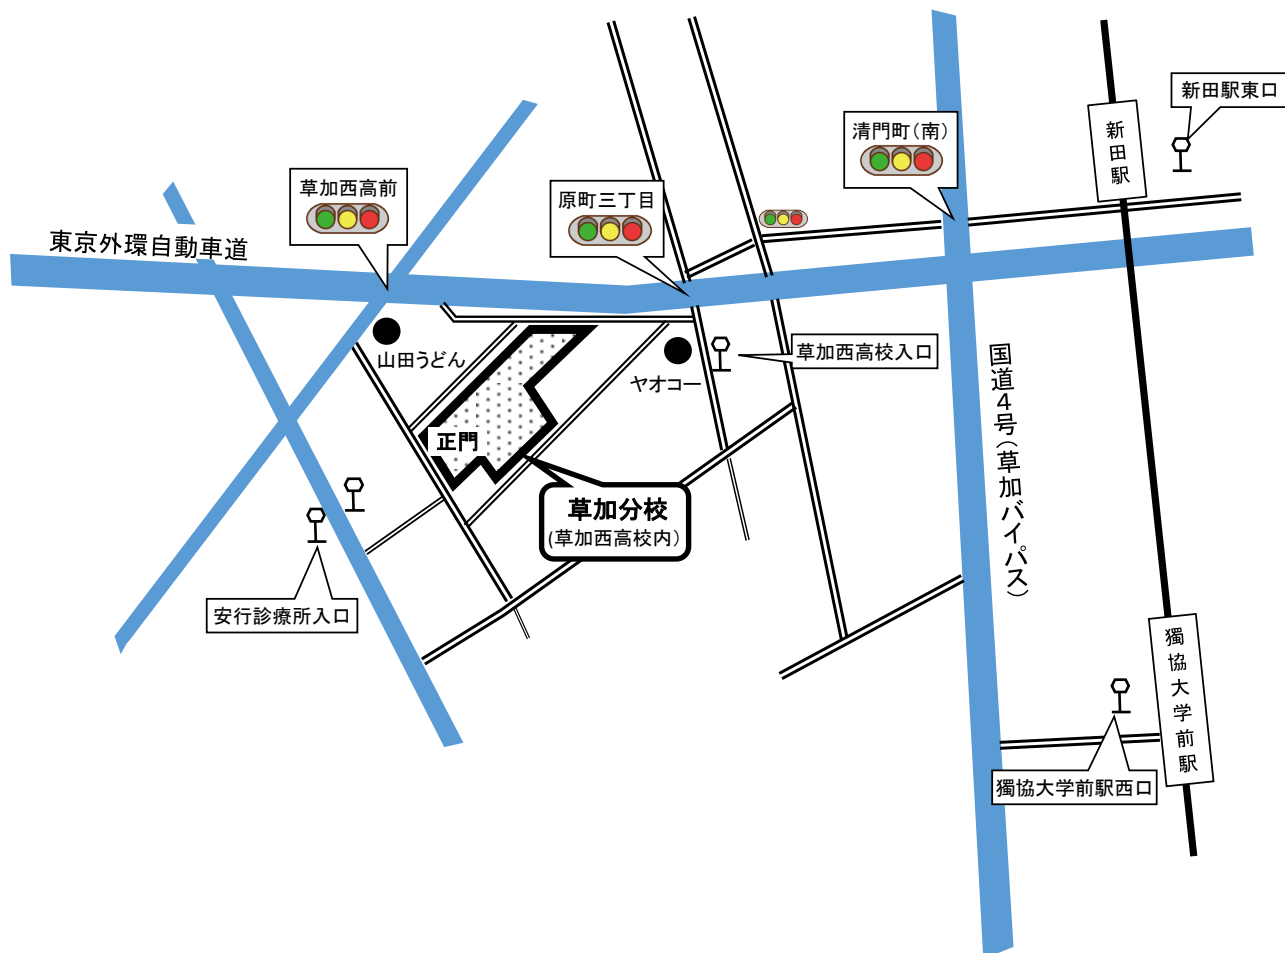

11 学校案内図

- ・東武スカイツリーライン「新田駅」より徒歩25分
- ・「新田駅東口」発 「獨協大学前駅西口」行きの朝日バスで「草加西高校入口」バス停下車 徒歩4分
- ・「獨協大学前駅西口」発 「新田駅東口」行きの朝日バスで「草加西高校入口」バス停下車 徒歩4分
- ・JR京浜東北線「川口駅東口」発 「安行出羽」行きの国際興業バスで「安行診療所入口」バス停下車徒歩5分